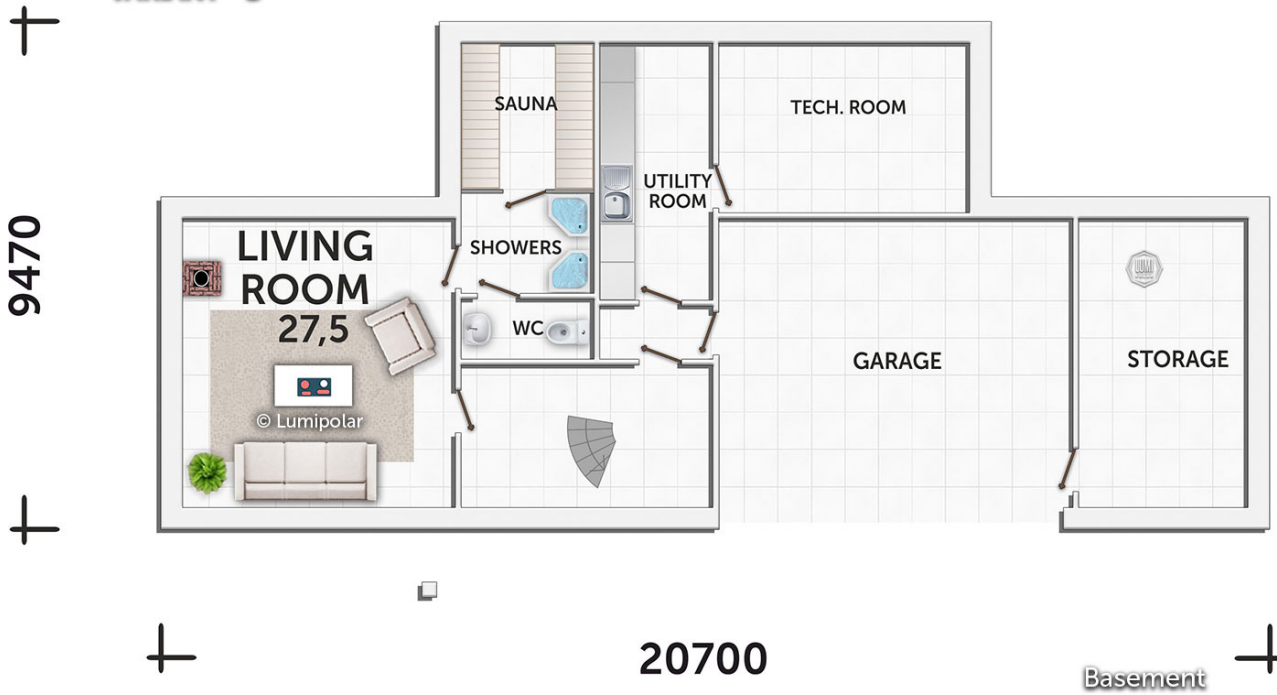

Pilotazh 419

Общая площадь

638 м2

Общая площадь - площадь включает 5 этажную + площадь террас и балконов + площадь холодного гаража

Этажная площадь

419 м2

Этажная площадь - площадь всех теплых помещений по внешнему тепловому контуру. Площадь включает лестницу на одном этаже, второй свет не включается.

Площадь 1-го этажа

162 м2

Площадь 2-го этажа

145 м2

Площадь второго света

61 м2

Площадь террас, балконов

220 м2

Pilotazh 419

Планировки

VARIANT - A

VARIANT - B

Pilotazh 419

Планировки