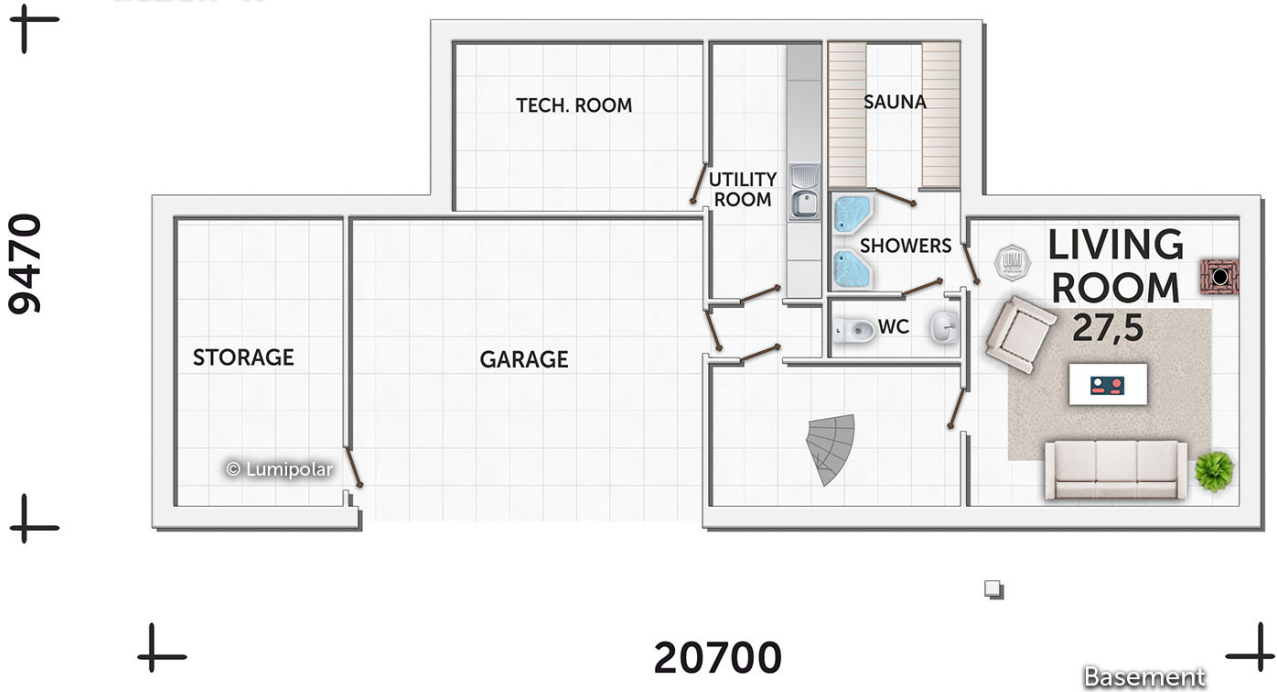

Pilotazh 419

Планировки

VARIANT - A