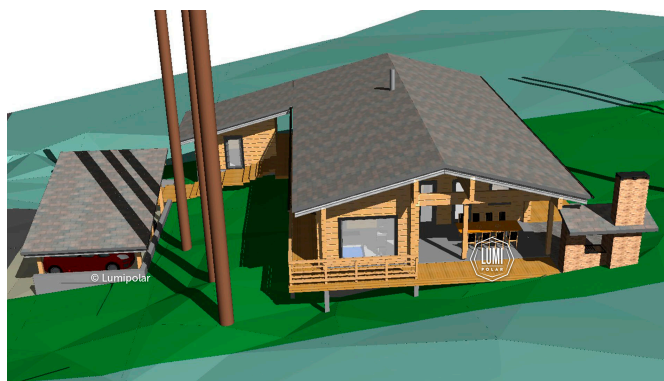

Arvonta 187

Общая площадь

187 м²

Общая площадь - площадь включает 5-этажную + площадь террас и балконов + площадь холодного гаража

Этажная площадь

215 м²

Этажная площадь - площадь всех теплых помещений по внешнему теплому контуру. Площадь включает лестницу на одном этаже, второй свет не включается

Площадь террас, балконов

121 м²

Технический блок

21 м²

Гараж

76 м²

Arvonta 187

Планировки