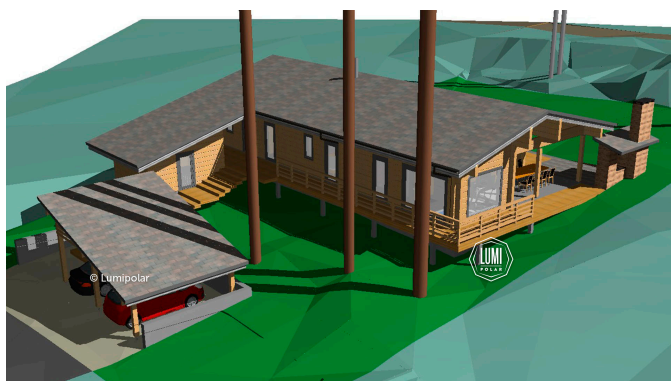

Arvonta 187

Общая площадь

187 м²

Общая площадь - площадь включает 5-этажную + площадь террас и балконов + площадь холодного гаража

Этажная площадь

215 м²

Этажная площадь - площадь всех теплых помещений по внешнему теплому контуру. Площадь включает лестницу на одном этаже, второй свет не включается

Площадь террас, балконов

121 м²

Технический блок

21 м²

Гараж

76 м²

Arvonta 187

Планировки